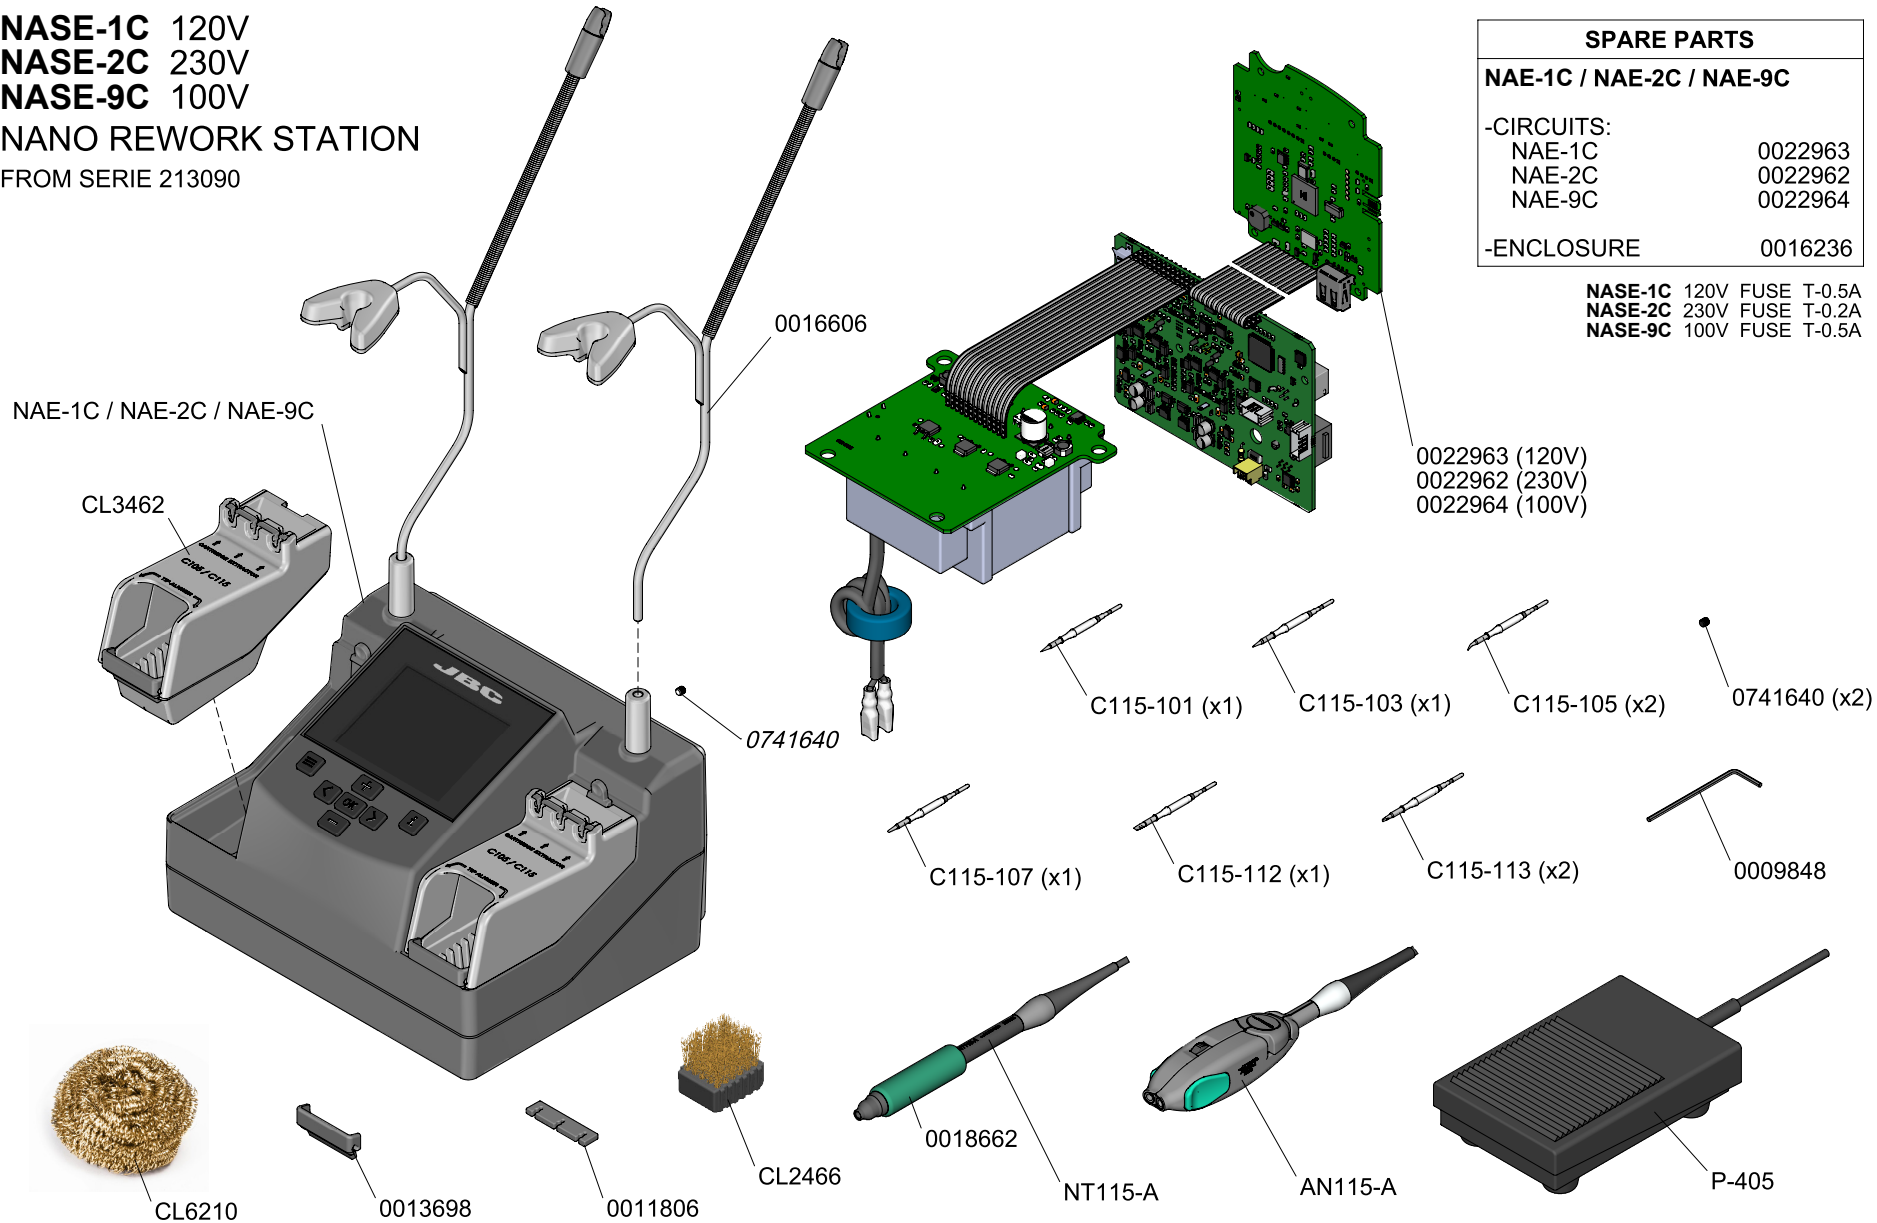

NASE-1C 120V
NASE-2C 230V
NASE-9C 100V
NANO REWORK STATION

FROM SERIE 213090

SPARE PARTS

NAE-1C / NAE-2C / NAE-9C

-CIRCUITS:

NAE-1C	0022963
NAE-2C	0022962
NAE-9C	0022964

-ENCLOSURE

	0016236
--	---------

NASE-1C	120V	FUSE	T-0.5A
NASE-2C	230V	FUSE	T-0.2A
NASE-9C	100V	FUSE	T-0.5A

0022963 (120V)
 0022962 (230V)
 0022964 (100V)