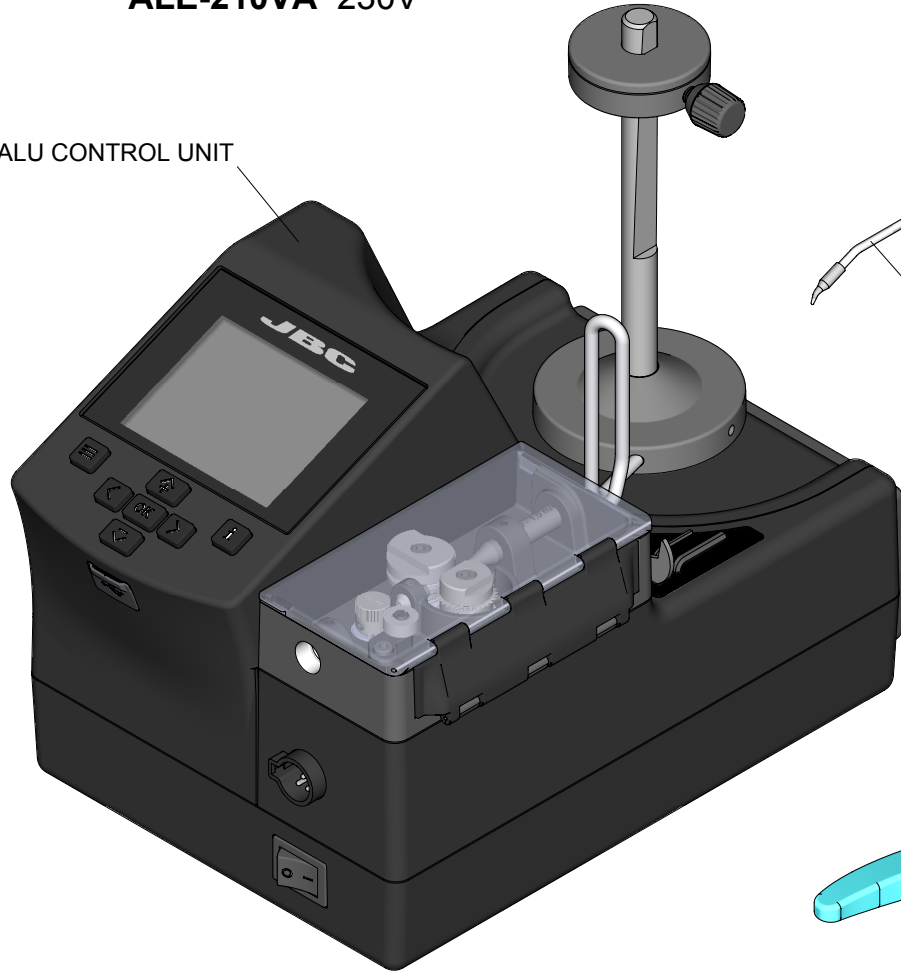

**AL**  
Auto-Feed Soldering Station  
Ref.: **ALE-910VA** 100V  
**ALE-110VA** 120V  
**ALE-210VA** 230V

ALU CONTROL UNIT

P-405

CL6210

S7034

0010433

ALE-SA

CL7889