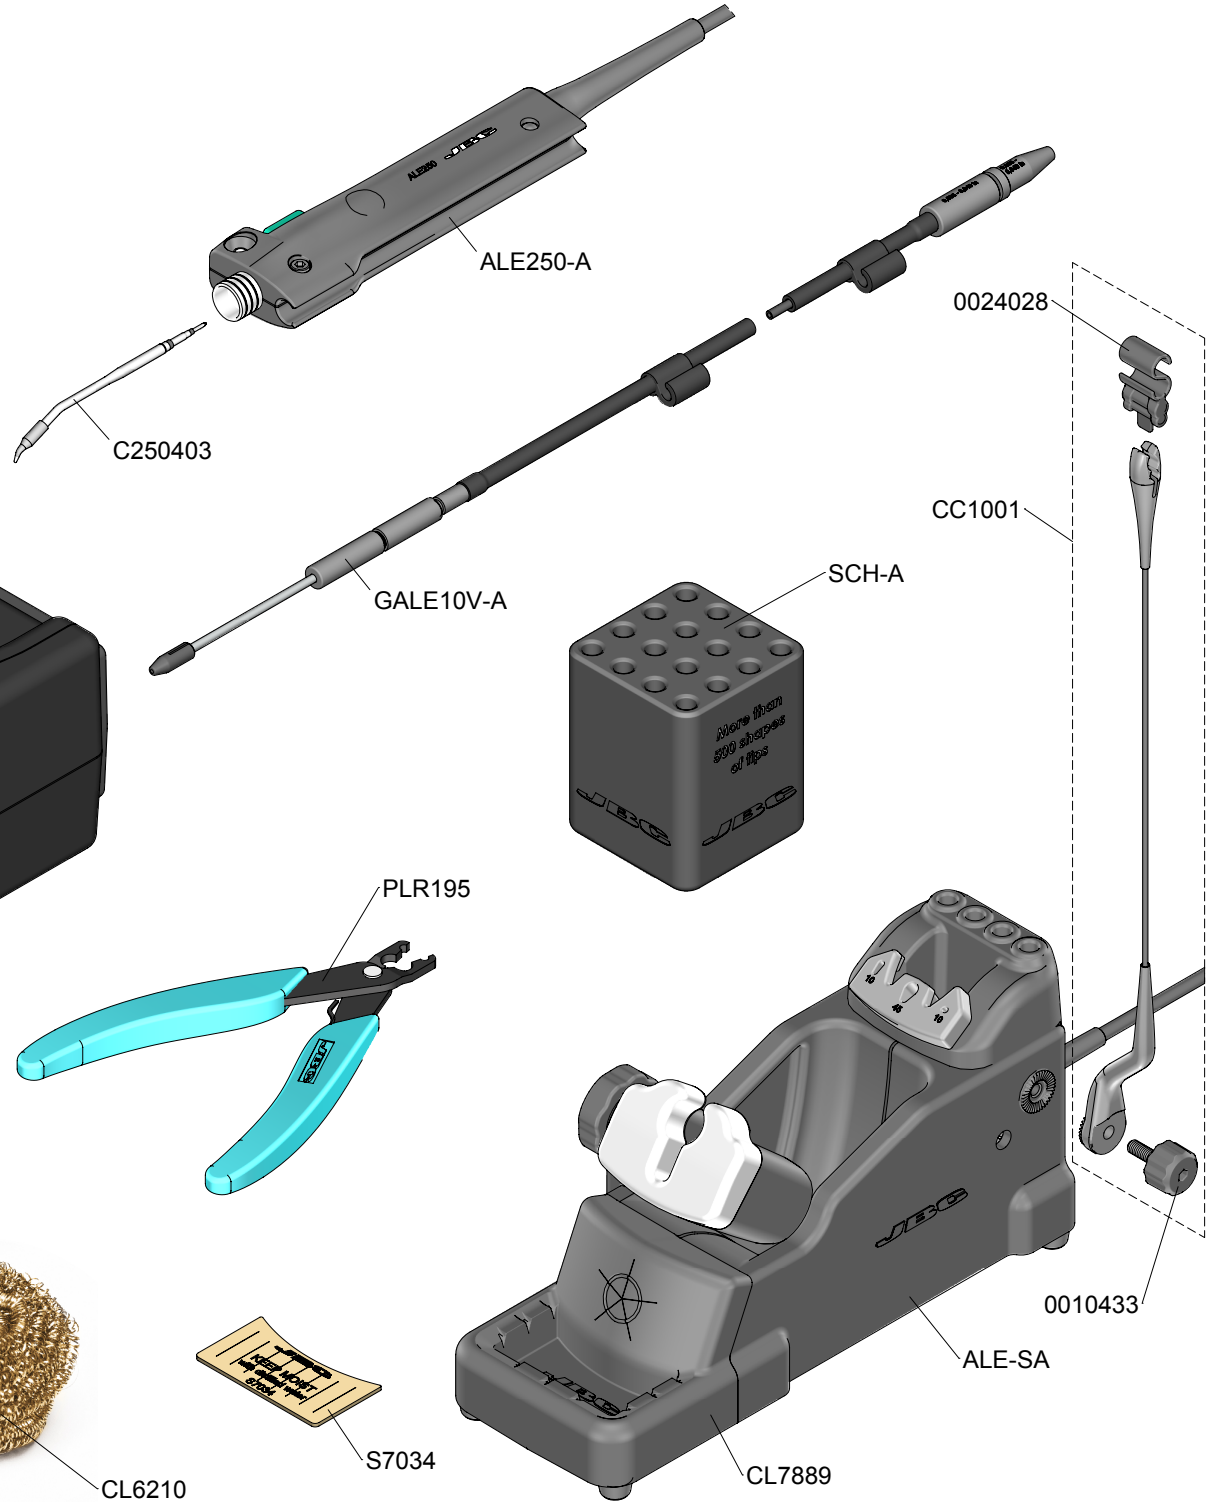

**AL**  
Auto-Feed Soldering Station  
Ref.: **ALE-910VA** 100V  
**ALE-110VA** 120V  
**ALE-210VA** 230V

ALU CONTROL UNIT

P-405

CL6210

S7034

0010433

ALE-SA

CL7889