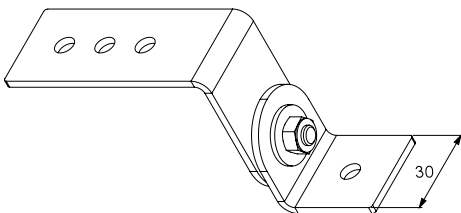

Zubehör Accessories

240400-02

SYSTEMLED Montagesatz mit ESD Isolation, schwenkbar
SYSTEMLED mounting kit with ESD insulation, pivotable

| Art.Nr. / Item No. | Beschreibung / description |
|--------------------|---|
| 240400-02 | Montagesatz für SYSTEMLED, schwenkbar, für T-Nut, 1 Paar <i>Mounting kit for SYSTEMLED, pivotable, for T-slots, pair</i> |

Material / material Stahl / steel
elektrostatisch dissipativer Kunststoff / *electrostatic dissipative plastic*

Systemträger
system carrier

SYSTEMLED

T-Nut Leuchte
luminaire t-slot