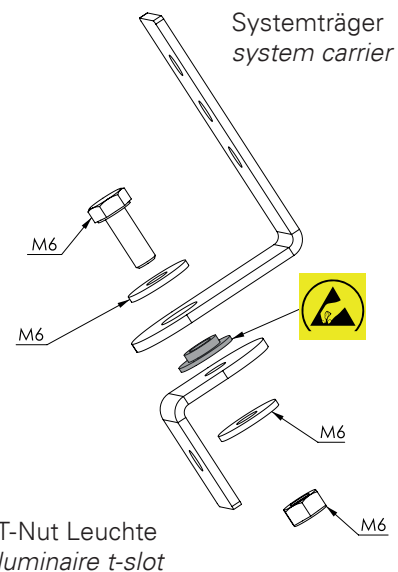

Zubehör Accessories

240400-02

SYSTEMLED Montagesatz mit ESD Isolation, schwenkbar
SYSTEMLED mounting kit with ESD insulation, pivotable

| Art.Nr. / Item No. | Beschreibung / description |
|--------------------|---|
| 240400-02 | Montagesatz für SYSTEMLED, schwenkbar, für T-Nut, 1 Paar <i>Mounting kit for SYSTEMLED, pivotable, for T-slots, pair</i> |

Material / material Stahl / steel
elektrostatisch dissipativer Kunststoff / *electrostatic dissipative plastic*

Systemträger
system carrier

SYSTEMLED

T-Nut Leuchte
luminaire t-slot