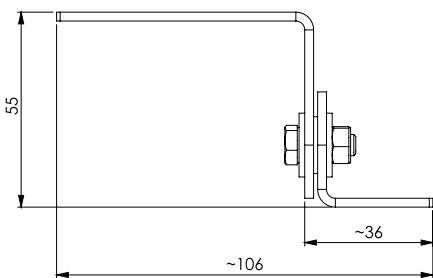

T-Nut Leuchte
luminaire t-slot