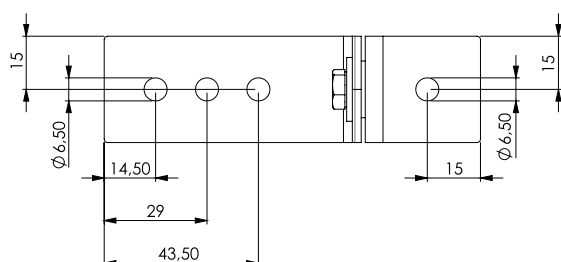

Zubehör Accessories

240400-02

SYSTEMLED Montagesatz mit ESD Isolation, schwenkbar
SYSTEMLED mounting kit with ESD insulation, pivotable

| Art.Nr. / Item No. | Beschreibung / description |
|--------------------|---|
| 240400-02 | Montagesatz für SYSTEMLED, schwenkbar, für T-Nut, 1 Paar <i>Mounting kit for SYSTEMLED, pivotable, for T-slots, pair</i> |

Material / material Stahl / steel
elektrostatisch dissipativer Kunststoff / *electrostatic dissipative plastic*

Systemträger
system carrier

SYSTEMLED

T-Nut Leuchte
luminaire t-slot