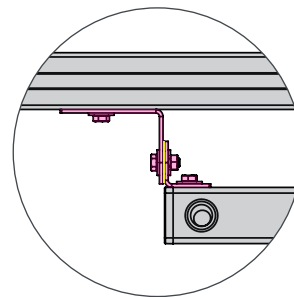

Zubehör Accessories

240400-02

SYSTEMLED Montagesatz mit ESD Isolation, schwenkbar
SYSTEMLED mounting kit with ESD insulation, pivotable

| Art.Nr. / Item No. | Beschreibung / description |
|--------------------|---|
| 240400-02 | Montagesatz für SYSTEMLED, schwenkbar, für T-Nut, 1 Paar <i>Mounting kit for SYSTEMLED, pivotable, for T-slots, pair</i> |

Material / material Stahl / steel
elektrostatisch dissipativer Kunststoff / *electrostatic dissipative plastic*

Systemträger
system carrier

SYSTEMLED

T-Nut Leuchte
luminaire t-slot