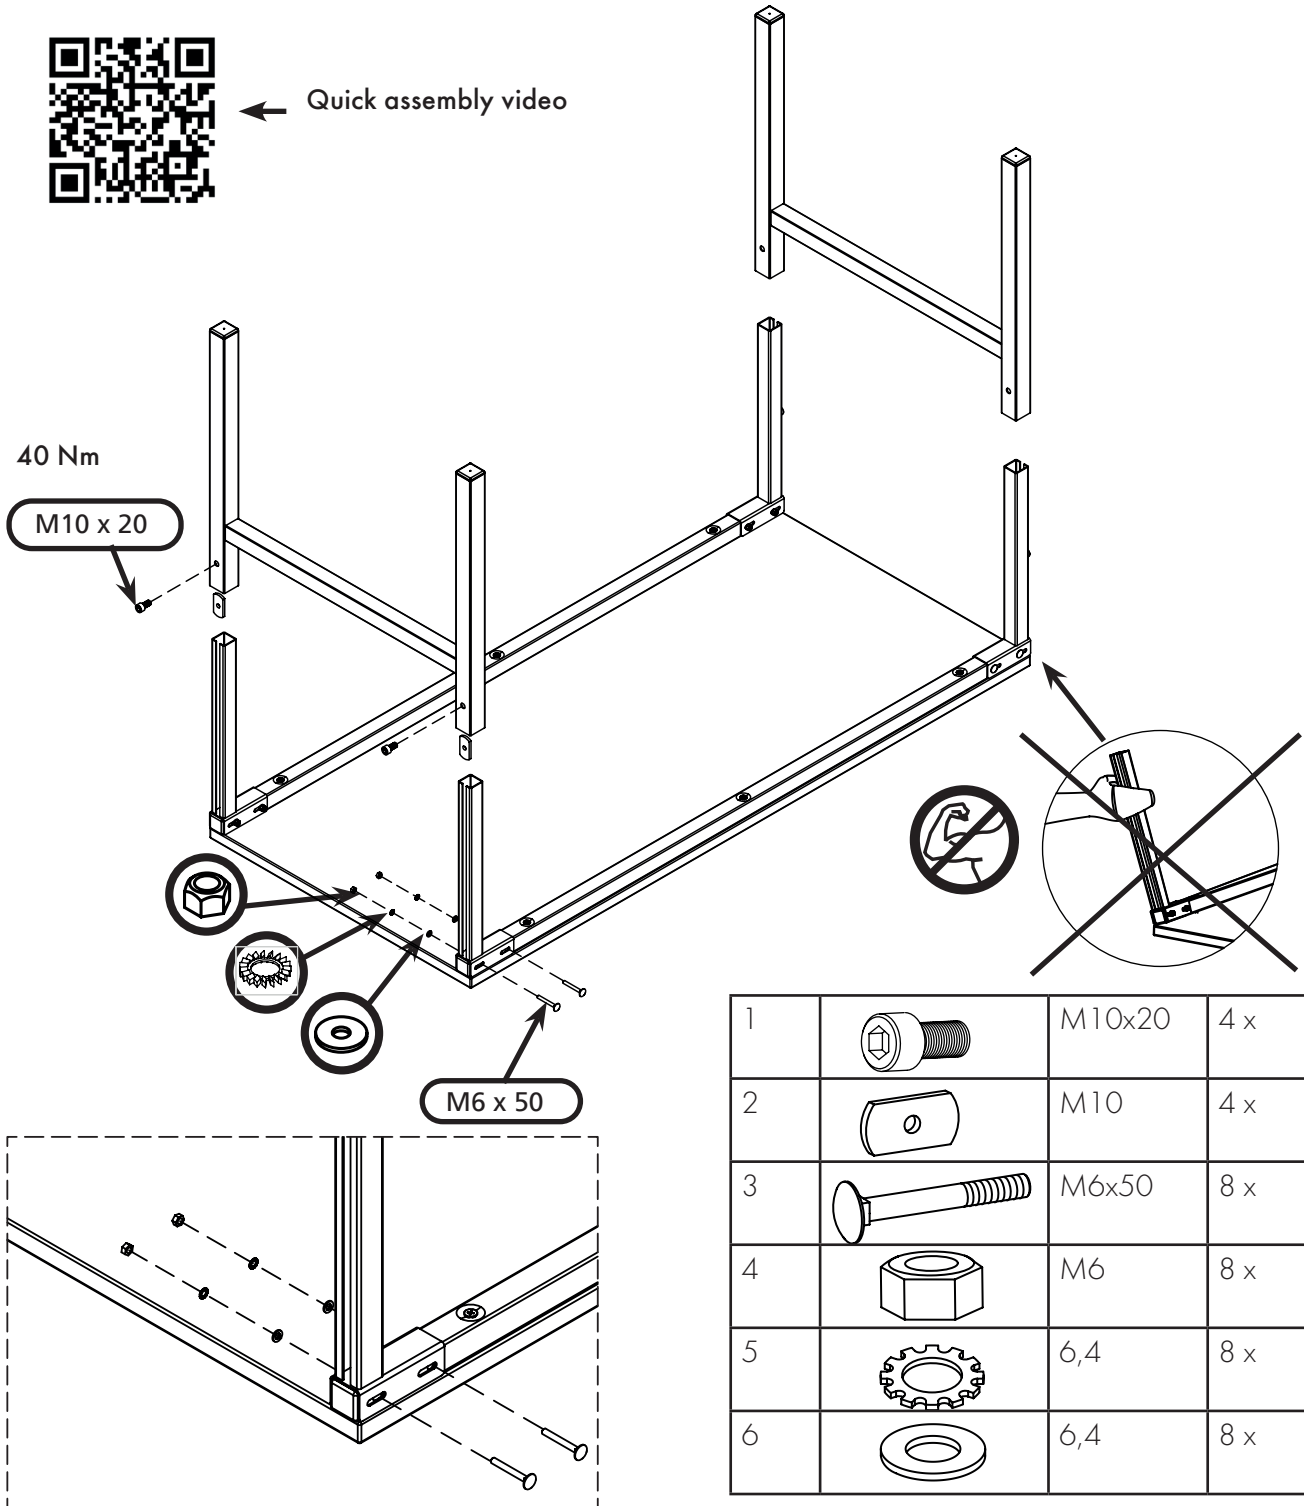

FI	TP työpöytä	DE	TP Arbeitstisch
SW	TP arbetsbord	FR	TP établi
EN	TP workbench		

← Quick assembly video

1		M10x20	4 x
2		M10	4 x
3		M6x50	8 x
4		M6	8 x
5		6,4	8 x
6		6,4	8 x

Treston Oy Head office
 Sorakatu 1, FI-20730 TURKU
 Tel. +358 10 4469 11
 sales@treston.com treston.com

For detailed contact information, please visit:
<https://www.treston.com/contact-us>

1		M10x20	2 x
2		M10	2 x
3		M6x50	4 x
4		M6	4 x
5		6,4	4 x
6		6,4	4 x

ESD

1		L= 1500
2		6,3 x 0,8 (6 x 90°)
3		4,5 x 20