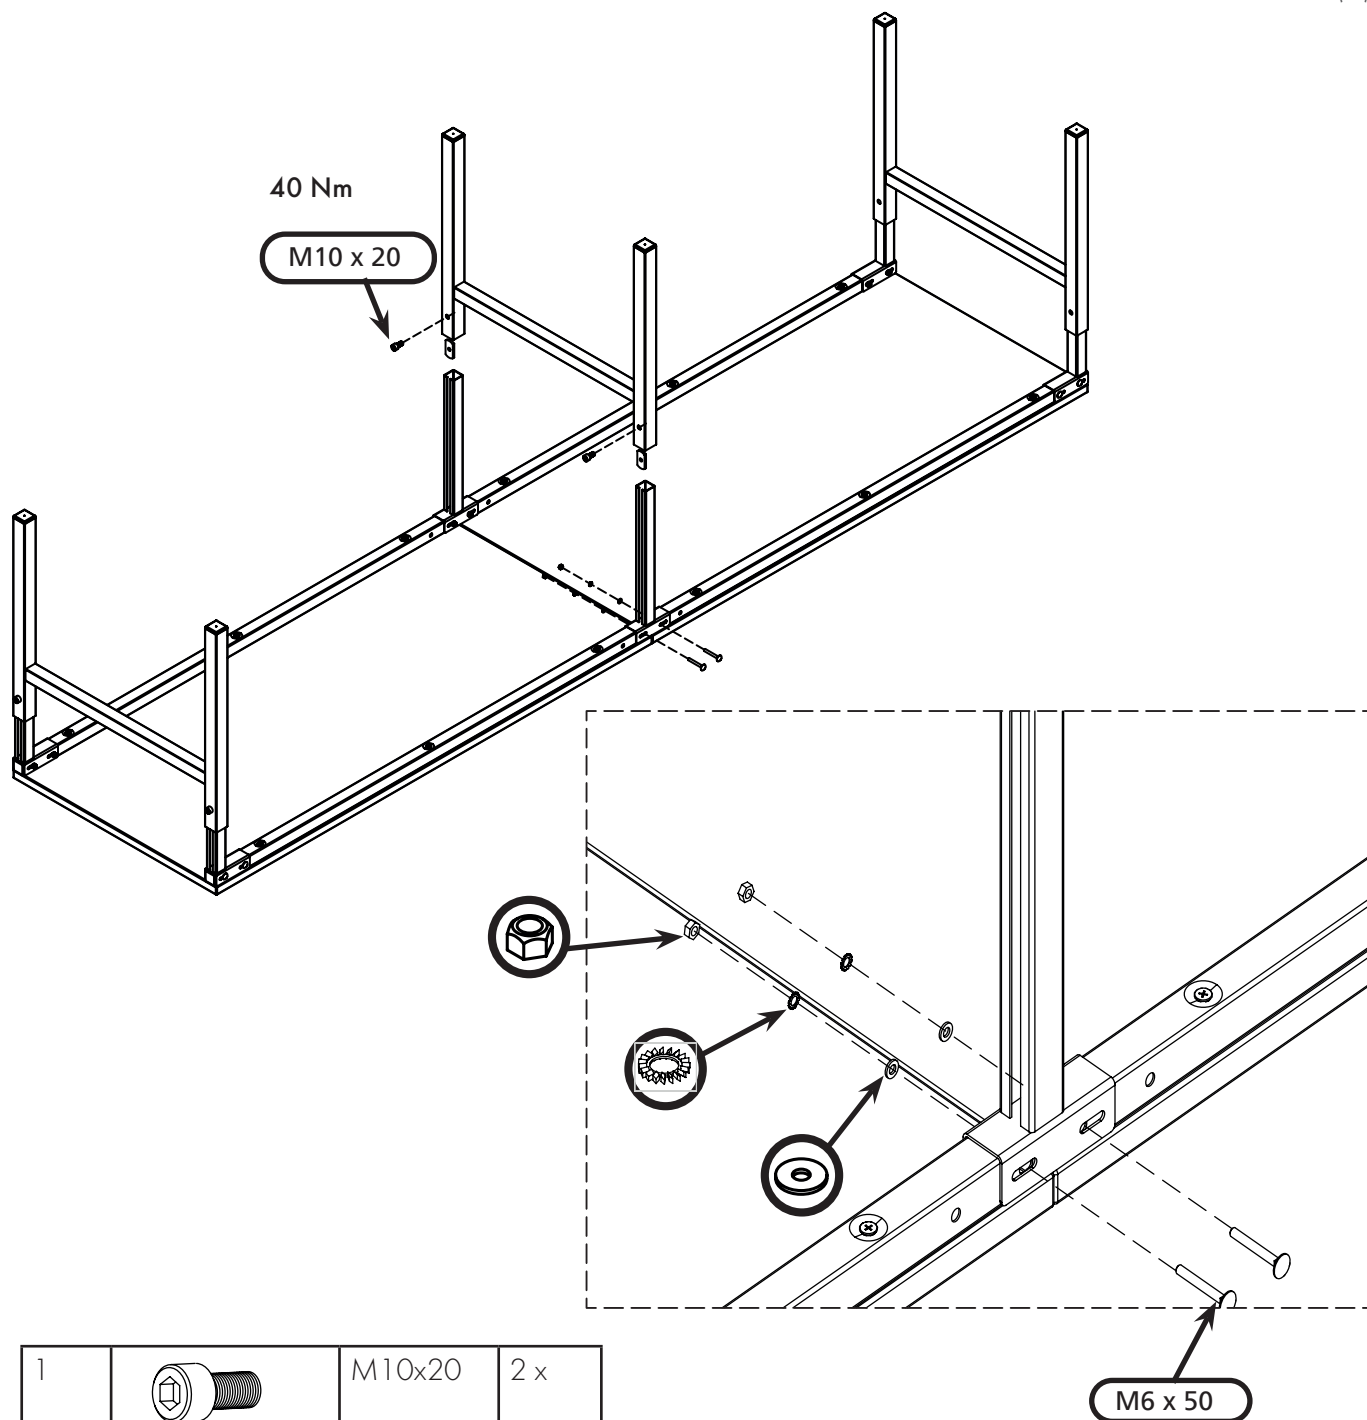

FI	TP työpöytä	DE	TP Arbeitstisch
SW	TP arbetsbord	FR	TP établi
EN	TP workbench		

← Quick assembly video

1		M10x20	4 x
2		M10	4 x
3		M6x50	8 x
4		M6	8 x
5		6,4	8 x
6		6,4	8 x

Treston Oy Head office
 Sorakatu 1, FI-20730 TURKU
 Tel. +358 10 4469 11
 sales@treston.com treston.com

For detailed contact information, please visit:
<https://www.treston.com/contact-us>

1		M10x20	2 x
2		M10	2 x
3		M6x50	4 x
4		M6	4 x
5		6,4	4 x
6		6,4	4 x

ESD

1		L= 1500
2		6,3 x 0,8 (6 x 90°)
3		4,5 x 20