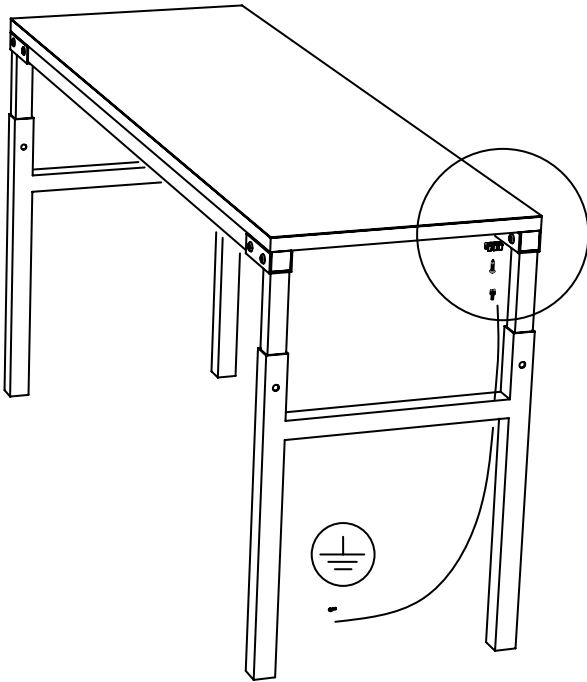

FI	TP työpöytä	DE	TP Arbeitstisch
SW	TP arbetsbord	FR	TP établi
EN	TP workbench		

← Quick assembly video

1		M10x20	4 x
2		M10	4 x
3		M6x50	8 x
4		M6	8 x
5		6,4	8 x
6		6,4	8 x

Treston Oy Head office
 Sorakatu 1, FI-20730 TURKU
 Tel. +358 10 4469 11
 sales@treston.com treston.com

For detailed contact information, please visit:
<https://www.treston.com/contact-us>

1		M10x20	2 x
2		M10	2 x
3		M6x50	4 x
4		M6	4 x
5		6,4	4 x
6		6,4	4 x

ESD

1		L= 1500
2		6,3 x 0,8 (6 x 90°)
3		4,5 x 20