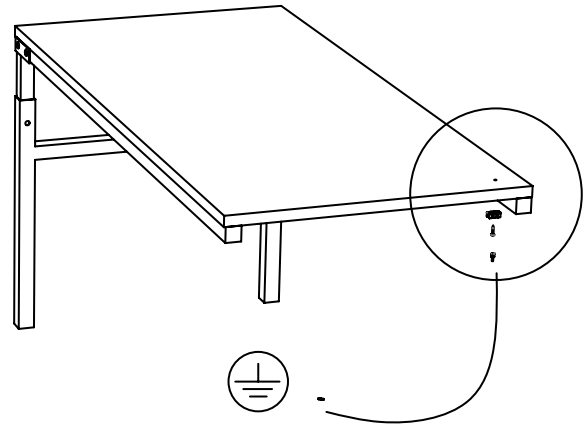

FI	TP työpöytä	DE	TP Arbeitstisch
SW	TP arbetsbord	FR	TP établi
EN	TP workbench		

← Quick assembly video

1		M10x20	4 x
2		M10	4 x
3		M6x50	8 x
4		M6	8 x
5		6,4	8 x
6		6,4	8 x

Treston Oy Head office
 Sorakatu 1, FI-20730 TURKU
 Tel. +358 10 4469 11
 sales@treston.com treston.com

For detailed contact information, please visit:
<https://www.treston.com/contact-us>

1		M10x20	2 x
2		M10	2 x
3		M6x50	4 x
4		M6	4 x
5		6,4	4 x
6		6,4	4 x

ESD

1		L= 1500
2		6,3 x 0,8 (6 x 90°)
3		4,5 x 20