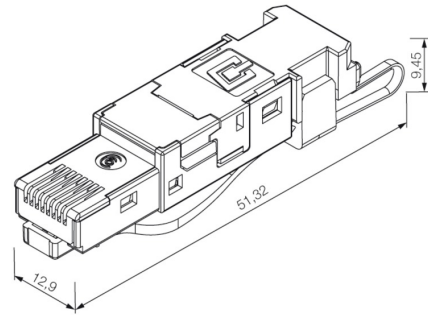

Maßzeichnung