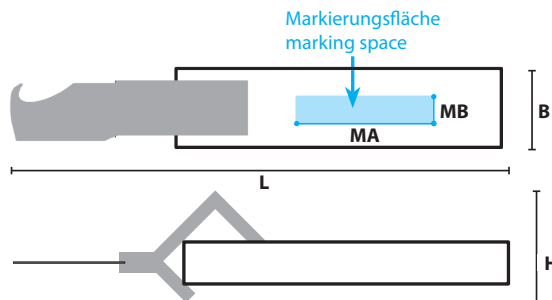

Produktdatenblatt
Product Data Sheet

Art.-Nr. <i>Part No.</i> 10282	Typ <i>Type</i> No. 28 H Standard
Bezeichnung <i>Description</i> Kabelmesser Cable Knife	

Abbildung
Image

Anwendung
Usage

Abmanteln von Rundkabel mittels Rund- und Längsschnitt.
Stripping of sheathing of round cables by circular and longitudinal cut.

Anwendungsbereich
Capacity

Ø 8 - 28 mm | 5/16" - 1.1/8" | .32" - 1.10"

Kabeltypen
Cable types

Rundkabel für flexible und feste Verlegung, Feuchtraumkabel
Round cables for flexible and fixed installation, installation cable (indoor and outdoor)

Abmessungen + Gewicht
Dimensions + weight

L*	170 mm		6.69"
B	29 mm		1.142"
H	30 mm		1.181"
MA	35 mm		1.378"
MB	7 mm		.2756"

⚠ 78,5 g | 2.77 oz
* mit Schutzkappe + 8 mm
incl. protection cap + 8 mm | 0.315"