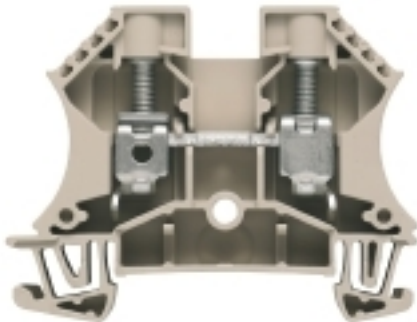

**W-Reihe
WDU 10**

Weidmüller Interface GmbH & Co. KG
Klingenbergstraße 16
D-32758 Detmold
Germany
Fon: +49 5231 14-0
Fax: +49 5231 14-292083
www.weidmueller.com

Das vielseitige und umfassende Produktprogramm von 0,05 mm² bis 300 mm² bietet Ihnen vielseitige Möglichkeiten für Ihre Applikationen. Gehärteter Stahl für die mechanischen Kräfte und hochwertiges Kupfer mit Zinn-Beschichtung sorgen für beste Leitfähigkeit. Alle Materialien sind nach den aktuellen Umweltrichtlinien geprüft und RoHS-konform.

Allgemeine Bestelldaten

Typ	WDU 10
Best.-Nr.	1020300000
Ausführung	Durchgangs-Reihenklemme, Schraubanschluss, 10 mm², 1000 V, 57 A, dunkelbeige
GTIN (EAN)	4008190068868
VPE	50 Stück